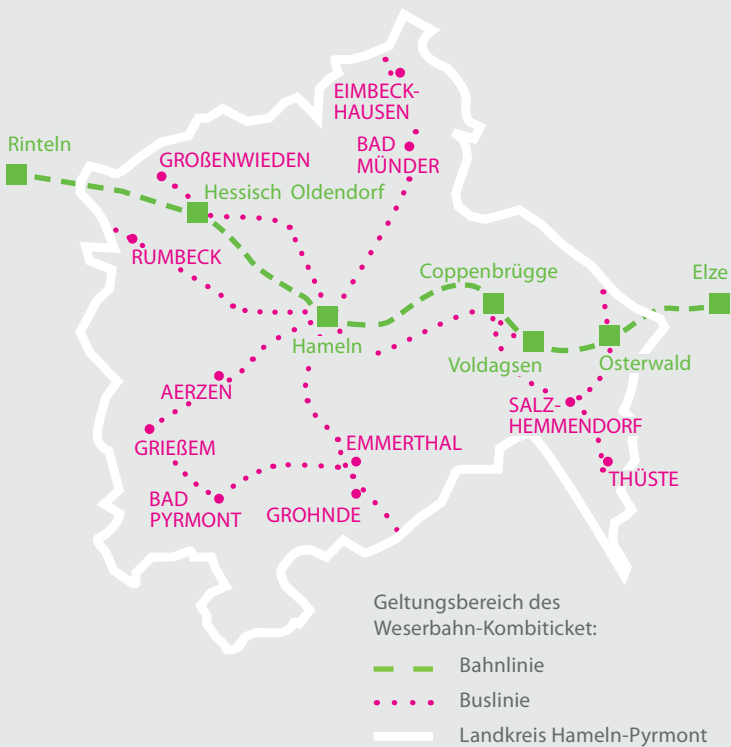

WESERBAHN-KOMBITICKET

BUS + BAHN

Den ganzen Tag unterwegs mit Bus und Bahn
im Landkreis Hameln-Pyrmont

Weserbahn- KOMBITICKET

FLEXIBEL FAHREN MIT NUR EINER FAHRKARTE

Mit dem Weserbahn-Kombiticket fahren Sie einen Tag lang beliebig oft mit Bahn und Bus im Landkreis Hameln-Pyrmont.*

Das Weserbahn-Kombiticket erhalten Sie bequem an den Fahrkartenautomaten der Start Niedersachsen Mitte, an allen Vorverkaufsstellen der Öffis sowie bei den Busfahrer:innen.

KOMBITICKET 1
Person* 11,00 €

KOMBITICKET
5 Personen* 16,00 €

* Gültigkeit:

Ein Tag, beliebig viele Fahrten in Bus und Weserbahn. Das Ticket ist nicht übertragbar. Kinder unter 6 Jahren fahren kostenlos. Bei den Öffis: Täglich ab Betriebsbeginn • im gesamten Landkreis Hameln-Pyrmont • Kostenlose Beförderung von Hunden • In der RB 77 „Weserbahn“: Täglich ab 9 Uhr (an Wochenenden/Feiertagen ganztägig) • Zwischen den Stationen Rinteln und Elze • Hunde benötigen ein ermäßigtes Einzelticket

ÖFFIS- UND WESERBAHN-FAHRTZIELE:

Zum interaktiven Liniennetzplan der Öffis gelangen Sie unter liniennetz.oeffis.de oder über den QR-Code.

NOCH FRAGEN?

Rufen Sie uns an oder
informieren Sie sich im Internet: